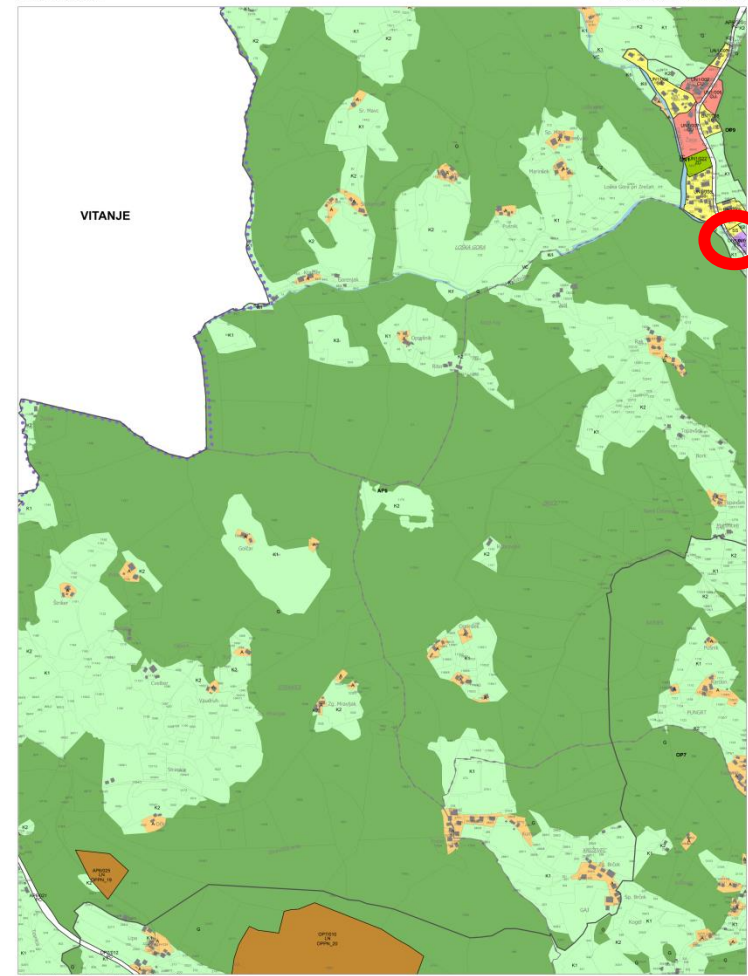

OBČINSKI PROSTORSKI NAČRT OBČINE ZREČE - spremembe in dopolnitve 3
IZVEDBENI DEL
dopolnjen osnutek

3.15

OBČINSKI PROSTORSKI NAČRT OBČINE ZREČE - spremembe in dopolnitve 3
IZVEDBENI DEL
dopolnjen osnutek