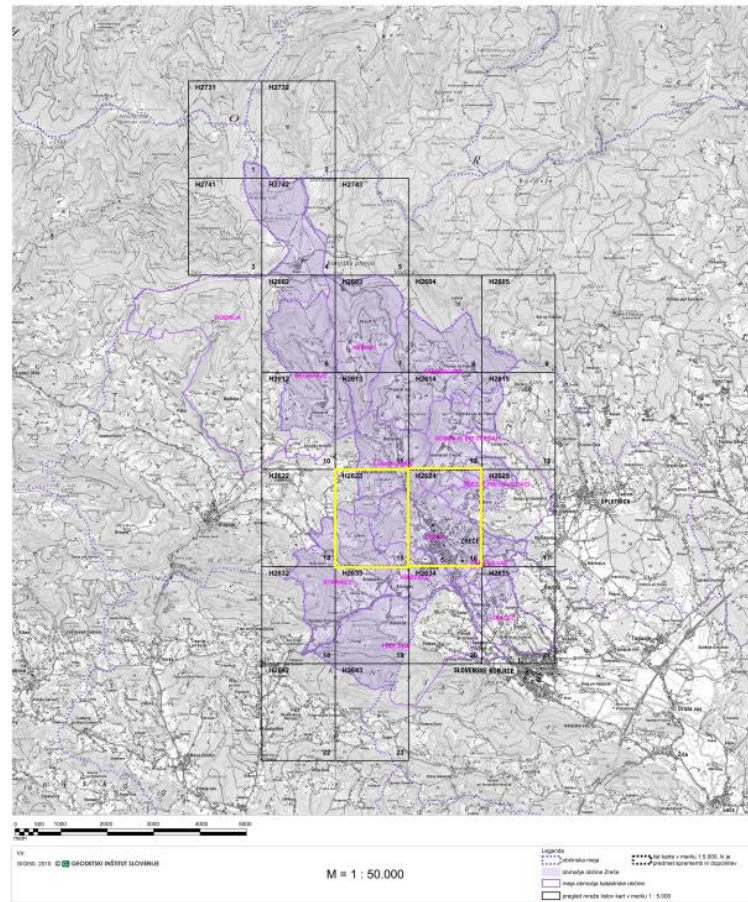

1. PREGLEDNA KARTA OBČINE ZREČE
Z RAZDELITVIJO NA LISTE