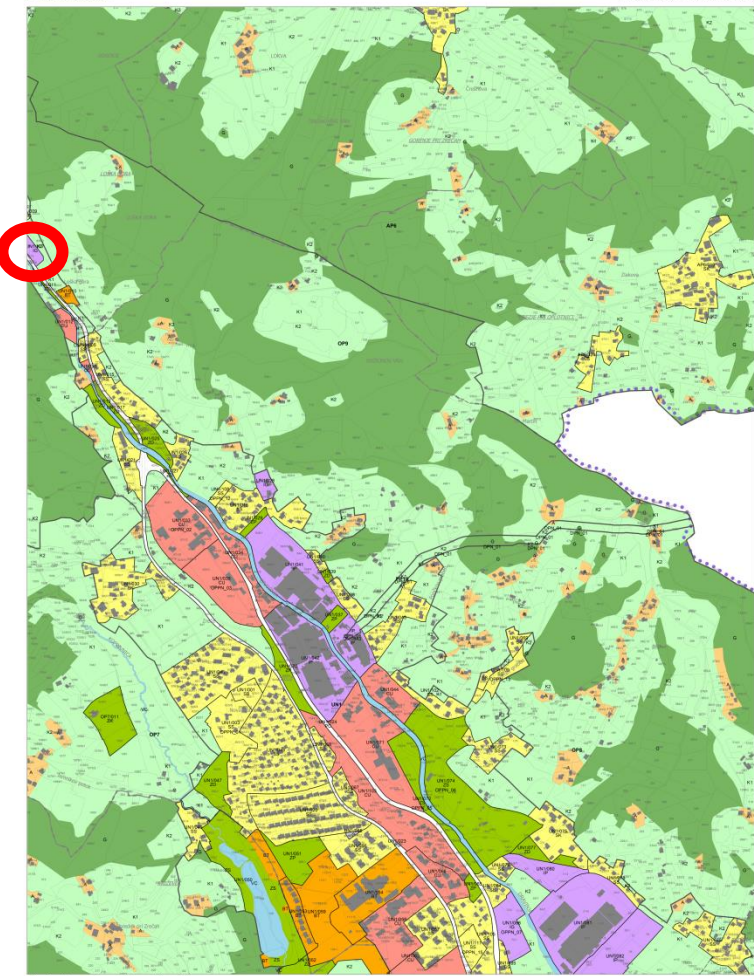

3.16

Območje, ki je predmet SD OPN 3