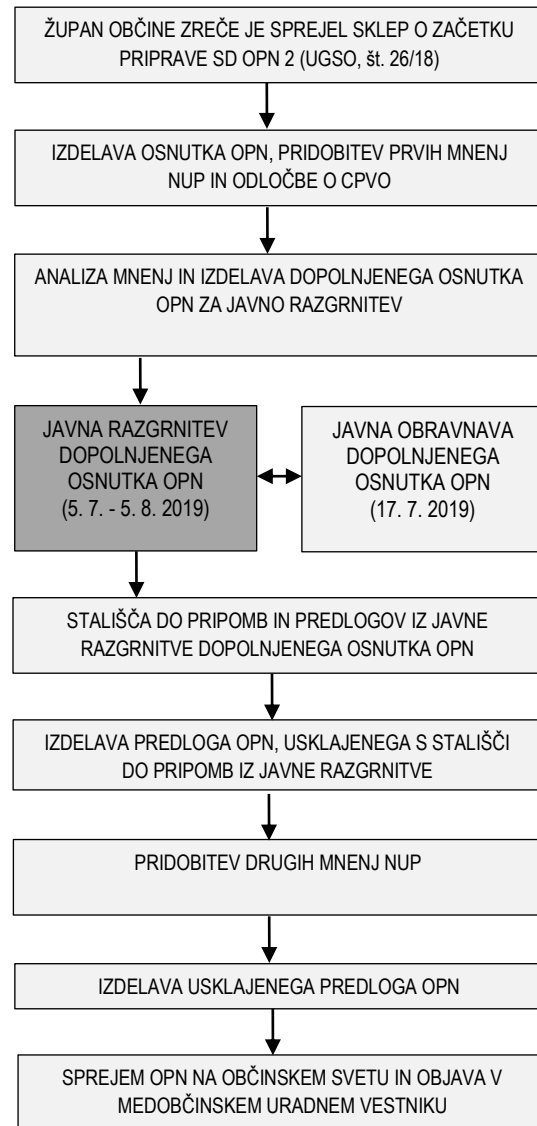

## A. POSTOPEK PRIPRAVE DRUGIH SPREMEMB IN DOPOLNITEV OBČINSKEGA PROSTORSKEGA NAČRTA (SD OPN 3)

## B. CILJI IN NAMEN SD OPN 3

Cilj sprememb in namen spremembi in dopolnitev OPN Zreče je pobudo zasebnega investitorja strokovno ustrezno opredeliti v občinskem prostorskem načrtu. Občina je ugotovila, da je pobuda v skladu z njenimi strateškimi usmeritvami za razvoj poselitve in pravno utemeljena v predpisih s področja prostorskega načrtovanja.

## C. VSEBINA SD OPN 3

Spremembe in dopolnitve OPN 3 se nanašajo na:

- izvedbeni del OPN, tekstualni in kartografski del,
- spremembo manjšega dela PNRP in načina urejanja MOEUP UN1/107;
- opredelitev podrobnejših PIP v odloku za MOEUP UN1/107.