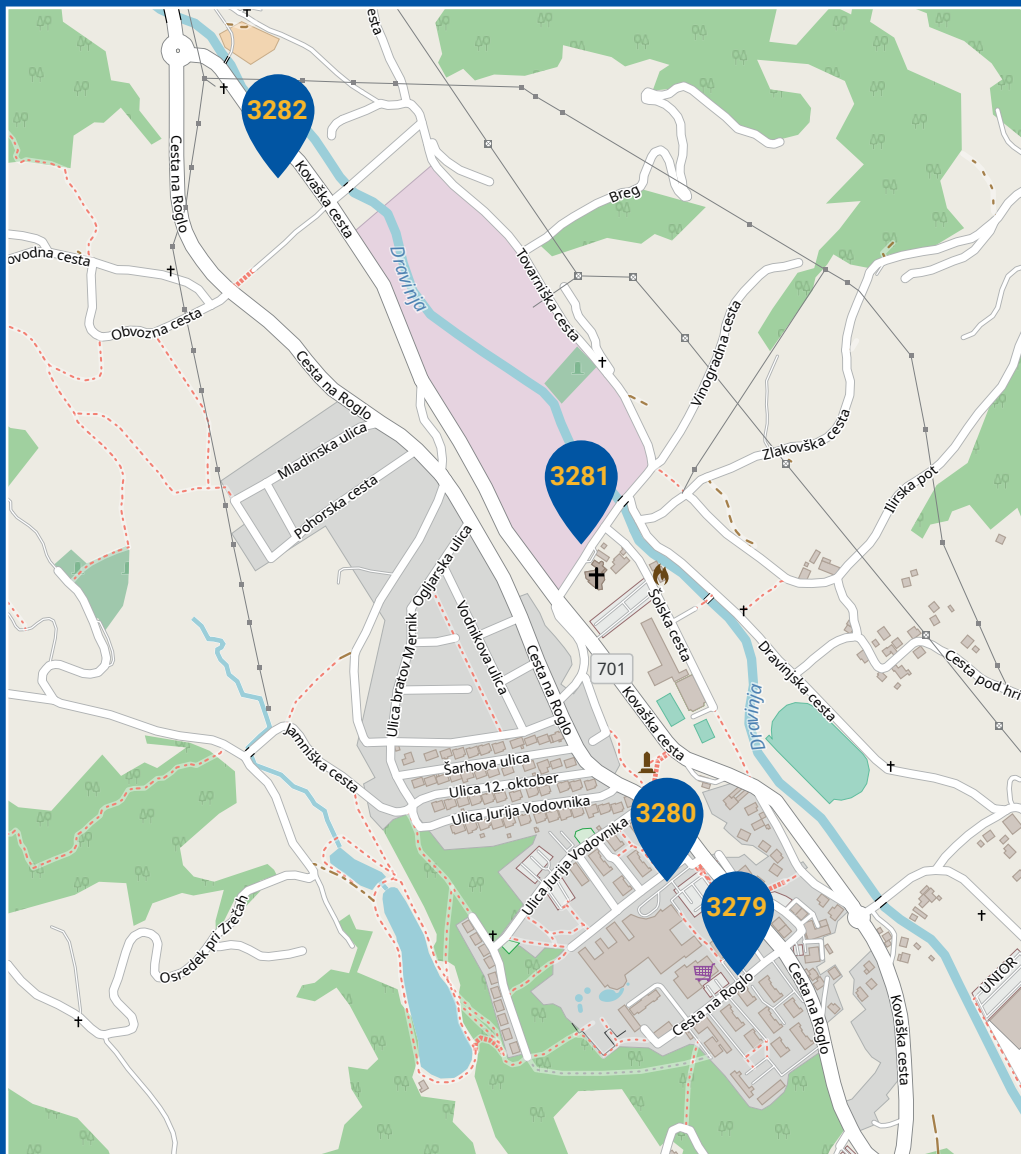

- **3279** Občina Zreče
- **3280** Hotel Dobrava
- **3281** Unior
- **3282** Večgeneracijski center

24-urni klicni center za uporabnike
24h call center for users
+386 1 431 77 60